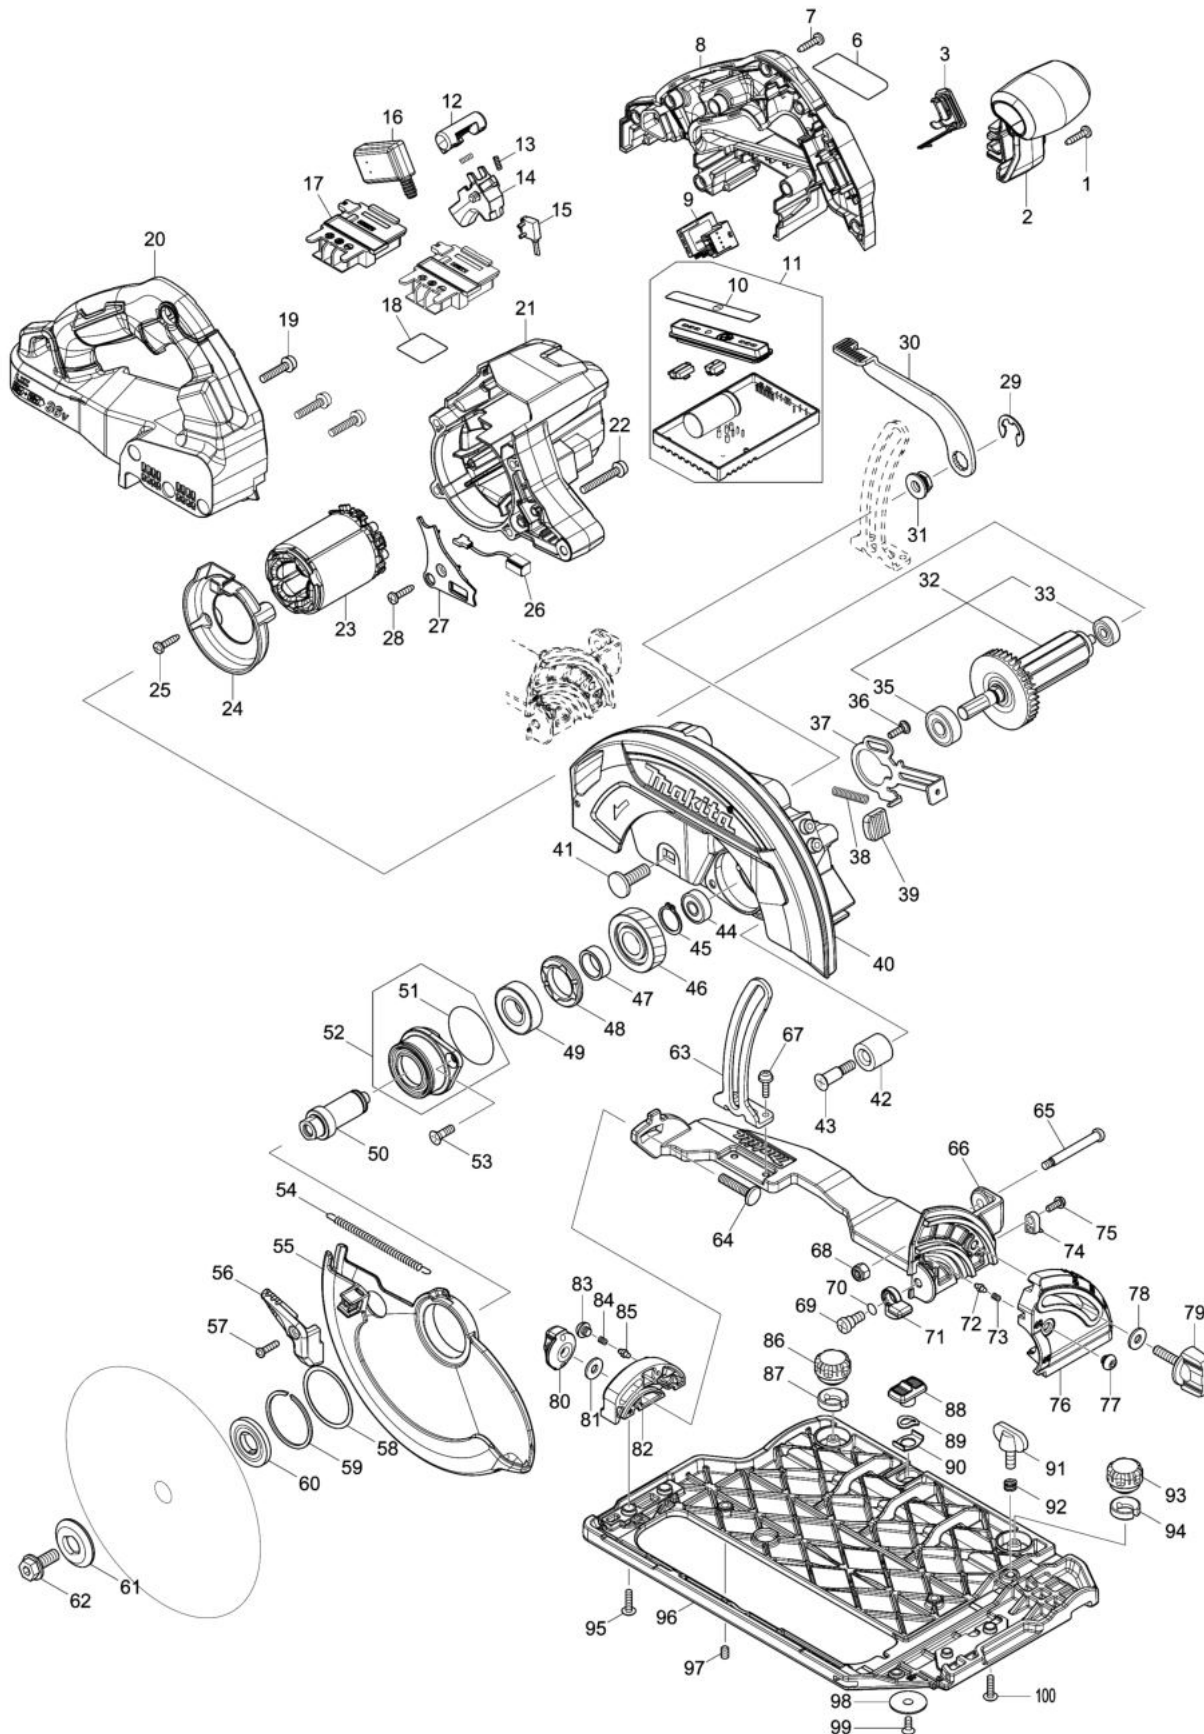

Model No.DHS783 185MM CORDLESS CIRCULAR SAW

Model No.DHS783 185MM CORDLESS CIRCULAR SAW

Položka	Číslo dílu	Popis	Změna	Množství	New/Old	Možnost 1	Možnost 2	Poznámka
001	266326-2	TAPPING SCREW 4X18		1				
002	458750-5	FRONT GRIP		1				
003	140F99-0	CAP COMPLETE		1				
C10	213218-6	O RING 16		1				
C20	818H07-8	CAP LABEL		1				
006	855R05-1	DHS783 NAME PLATE		1				
007	266326-2	TAPPING SCREW 4X18		8				
008	183K52-3	HANDLE SET		1				
C10	263005-3	RUBBER PIN 6		4				
D10		INC. 20						
009	620750-7	SUB CONTROLLER		1				
010	812G25-2	INDICATION LABEL		1				
011	620984-2	CONTROLLER COMPLETE		1				
D10		INC. 10						
012	419704-7	LOCK OFF BUTTON		1				
013	231433-0	COMPRESSION SPRING 4		2				
014	458594-3	SWITCH LEVER		1				
015	632M92-5	SWITCH UNIT		1				
016	651083-9	SWITCH C3XA-1PSPM		1				
017	643874-2	TERMINAL		2				
018	855R09-3	DHS783 SERIAL NO. LABEL		1				
019	911243-8	PAN HEAD SCREW M5X25		3				
020	183K52-3	HANDLE SET		1				
C10	263005-3	RUBBER PIN 6		4				
D10		INC. 8						
021	458746-6	MOTOR HOUSING		1				
022	911258-5	PAN HEAD SCREW M5X35		4				
023	629375-4	STATOR		1				
024	458749-0	BAFFLE PLATE		1				
025	266326-2	TAPPING SCREW 4X18		2				
026	620936-3	LED CIRCUIT		1				
027	458751-3	LIGHT COVER		1				
028	266326-2	TAPPING SCREW 4X18		1				
029	257953-6	BOW STOP RING E-12		1				
030	271447-7	LEVER 110		1				
031	252262-8	COLLERED HEX. NUT M8		1				
032	519534-7	ROTOR ASSY		1				
D10		INC. 33,35						
033	210022-4	BALL BEARING 626DDW		1				
035	210059-1	BALL BEARING 6000DDW		1				
036	251529-1	+ PAN HEAD SCREW M4X14		1				
037	347441-2	SHAFT LOCK		1				